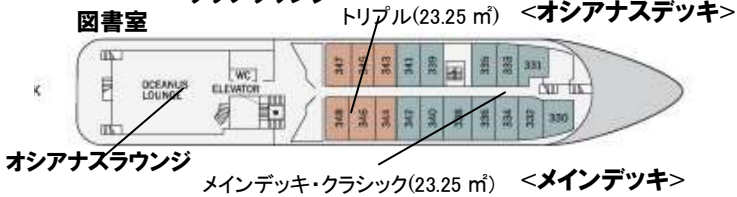

<サンデッキ>