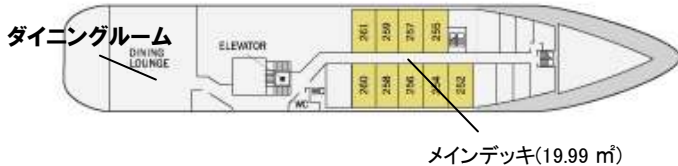

<サンデッキ>