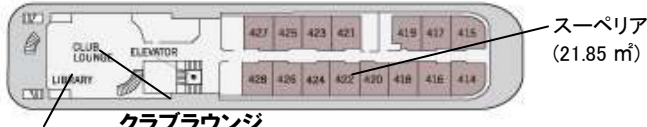

<サンデッキ>